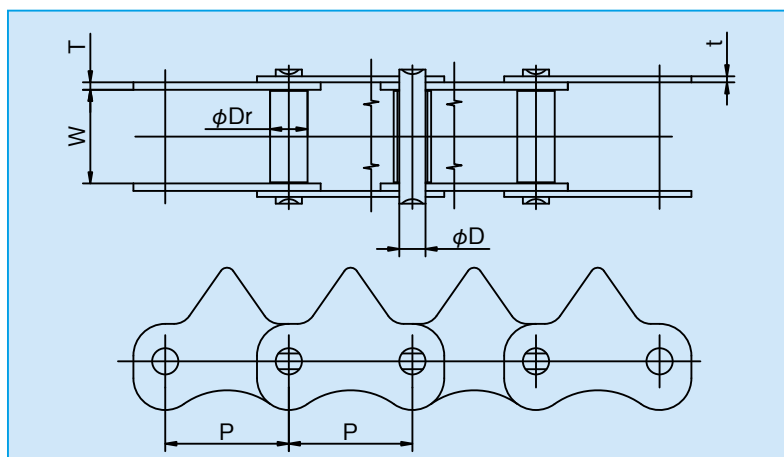

K.C.M.自動脱穀機用フィードチェーンは近代農業に欠く事のできないコンバイン、ハーベスターに使用されており、JIS B 9204の4形状20品種の製造はもとより、標準品以外の形状のフィードチェーンも製造致しております。

A形

C形

C'形

C''形